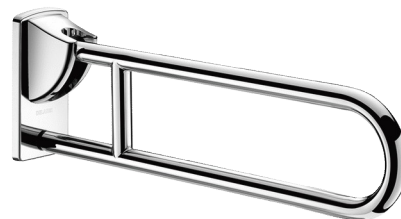

Opklapbare greep in glanzend rvs, L. 650 mm

Ref. 510160P

Glanzend gepolijst rvs UltraPolish

Adviesprijs excl. BTW Benelux 2024 : € 399,00

BESCHRIJVING

Opklapbare greep in glanzend rvs, L. 650 mm - Ref. 510160P

Opklapbare muursteun Ø 32 voor personen met beperkte mobiliteit. Steungreep voor WC of douche.

In verticale positie is zijwaartse toegang mogelijk.

Handreep kan in neergeklapte positie dienen als steun, als greep en als hulpmiddel bij het verplaatsen van een persoon.

Blijft in verticale positie staan. Afgeremde op- en neerwaartse beweging.

Opklapbare greep in bacteriostatisch RVS 304.

Glanzend gepolijste UltraPolish uitvoering, homogeen en poriënvrij oppervlak voor een maximale hygiëne en gemakkelijk onderhoud.

Opklapbare greep in glanzend rvs, L. 650 mm - Ref. 510160P

| | |
|-------------|---|
| Hoogte | 230 mm |
| Lengte | 650 mm |
| Breedte | 105 mm |
| Diameter | 32 mm |
| Afwerking | RVS 304 glanzend gepolijst UltraPolish |
| Standaarden |   |
| Waarborg |  |