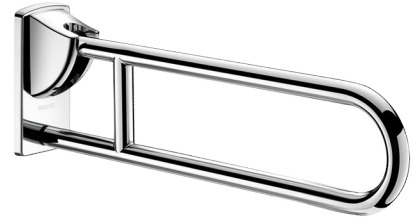

## BESCHRIJVING

Opklapbare greep in glanzend rvs, L. 650 mm - Ref. 510160P

Opklapbare muursteun Ø 32 voor personen met beperkte mobiliteit. Steungreep voor WC of douche.

In verticale positie is zijwaartse toegang mogelijk.

Handreep kan in neergeklapte positie dienen als steun, als greep en als hulpmiddel bij het verplaatsen van een persoon.

Blijft in verticale positie staan. Afgeremde op- en neerwaartse beweging.

Opklapbare greep in bacteriostatisch RVS 304.

Glanzend gepolijste UltraPolish uitvoering, homogeen en poriënvrij oppervlak voor een maximale hygiëne en gemakkelijk onderhoud.

Verborgen bevestigingen, bevestigingsplaat in RVS 304 van 4 mm dik.

Geleverd met rvs schroeven voor bevestiging in beton.

## TECHNISCHE EIGENSCHAPPEN

Opklapbare greep in glanzend rvs, L. 650 mm - Ref. 510160P

Hoogte	230 mm
Lengte	650 mm
Breedte	105 mm
Diameter	32 mm
Afwerking	RVS 304 glanzend gepolijst UltraPolish
Standaarden	 
Waarborg	