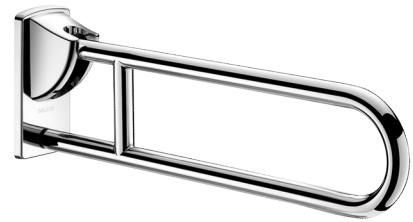

Opklapbare greep in glanzend rvs, L. 650 mm

Ref. 510160P

Glanzend gepolijst rvs UltraPolish

Adviesprijs excl. BTW Benelux 2025 : € 411,00

BESCHRIJVING

Opklapbare greep in glanzend rvs, L. 650 mm - Ref. 510160P

Opklapbare muursteun Ø 32 voor personen met beperkte mobiliteit. Steungreep voor WC of douche.

In verticale positie is zijwaartse toegang mogelijk.

Handreep kan in neergeklapte positie dienen als steun, als greep en als hulpmiddel bij het verplaatsen van een persoon.

Blijft in verticale positie staan. Afgeremde op- en neerwaartse beweging.

Opklapbare greep in bacteriostatisch RVS 304.

Glanzend gepolijste UltraPolish uitvoering, homogeen en poriënvrij oppervlak voor een maximale hygiëne en gemakkelijk onderhoud.

Opklapbare greep in glanzend rvs, L. 650 mm - Ref. 510160P

Hoogte	230 mm
Lengte	650 mm
Breedte	105 mm
Diameter	32 mm
Afwerking	RVS 304 glanzend gepolijst UltraPolish
Standaarden	 
Waarborg	