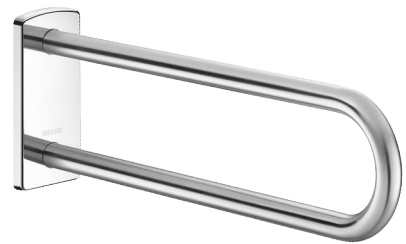

Vaste steungreep in mat gepolijst rvs, L. 650 mm

Ref. 510161S

Rvs mat gepolijst UltraSatin

Adviesprijs excl. BTW Benelux 2025 : € 401,00

BESCHRIJVING

Vaste steungreep in mat gepolijst rvs, L. 650 mm - Ref. 510161S

Vaste muursteen voor personen met beperkte mobiliteit. Handgreep kan gebruikt worden als steun en als niet-opklapbare greep voor WC, douche of wastafel.

Wordt meestal in combinatie met een opklapbare greep gebruikt naast een WC of aan beide zijden van een wastafel.

Aanbevolen voor opstelling waarbij het toilet of het douchezitje te ver van de zijmuur verwijderd is.

Afmetingen: 650 x 230 x 105 mm, Ø 32.

Steungreep in bacteriostatisch rvs 304.

Mat gepolijste UltraSatin afwerking, homogeen en poriënvrij oppervlak voor een maximale hygiëne en gemakkelijk onderhoud.

Hoogte	230 mm
Lengte	650 mm
Breedte	105 mm
Diameter	Ø 32
Afwerking	RVS 304 mat gepolijst UltraSatin
Standaarden	 
Waarborg	