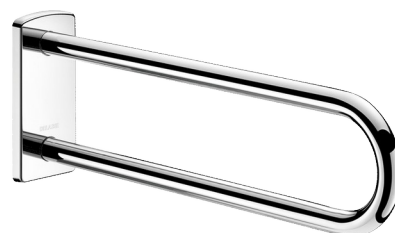

## BESCHRIJVING

Vaste steungreep in glanzend gepolijst rvs, L. 650 mm - Ref. 510161P

Vaste muursteen voor personen met beperkte mobiliteit. Handgreep kan gebruikt worden als steun en als niet-opklapbare greep voor WC, douche of wastafel.

Wordt meestal in combinatie met een opklapbare greep gebruikt naast een WC of aan beide zijden van een wastafel.

Aanbevolen voor opstelling waarbij het toilet of het douchezitje te ver van de zijmuur verwijderd is.

Afmetingen: 650 x 230 x 105 mm, Ø 32.

Steungreep in bacteriostatisch rvs 304.

Glanzend gepolijste UltraPolish afwerking, homogeen en poriënvrij oppervlak voor een maximale hygiëne en gemakkelijk onderhoud.

## TECHNISCHE EIGENSCHAPPEN

Vaste steungreep in glanzend gepolijst rvs, L. 650 mm - Ref. 510161P

Hoogte	230 mm
Lengte	650 mm
Breedte	105 mm
Diameter	Ø 32
Afwerking	RVS 304 glanzend gepolijst UltraPolish
Standaarden	
Waarborg	