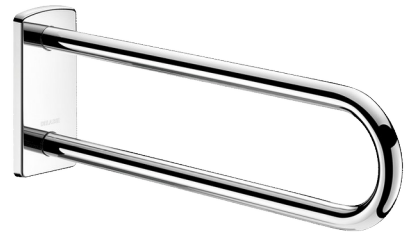

Vaste steungreep in glanzend gepolijst rvs, L. 650 mm

Ref. 510161P

Rvs glanzend gepolijst UltraPolish

Adviesprijs excl. BTW Benelux 2024 : € 389,00

BESCHRIJVING

Vaste steungreep in glanzend gepolijst rvs, L. 650 mm - Ref. 510161P

Vaste muursteen voor personen met beperkte mobiliteit. Handgreep kan gebruikt worden als steun en als niet-opklapbare greep voor WC, douche of wastafel.

Wordt meestal in combinatie met een opklapbare greep gebruikt naast een WC of aan beide zijden van een wastafel.

Aanbevolen voor opstelling waarbij het toilet of het douchezitje te ver van de zijmuur verwijderd is.

Afmetingen: 650 x 230 x 105 mm, Ø 32.

Steungreep in bacteriostatisch rvs 304.

Glanzend gepolijste UltraPolish afwerking, homogeen en poriënvrij oppervlak voor een maximale hygiëne en gemakkelijk onderhoud.

| | |
|-------------|---|
| Hoogte | 230 mm |
| Lengte | 650 mm |
| Breedte | 105 mm |
| Diameter | Ø 32 |
| Afwerking | RVS 304 glanzend gepolijst UltraPolish |
| Standaarden |  |
| Waarborg |  |