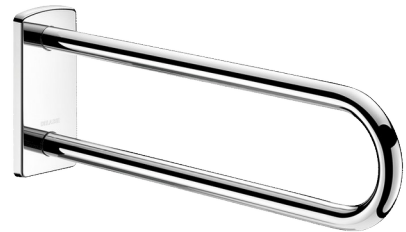

Vaste steungreep in glanzend gepolijst rvs, L. 650 mm

Ref. 510161P

Rvs glanzend gepolijst UltraPolish

Adviesprijs excl. BTW Benelux 2025 : € 401,00

BESCHRIJVING

Vaste steungreep in glanzend gepolijst rvs, L. 650 mm - Ref. 510161P

Vaste muursteen voor personen met beperkte mobiliteit. Handgreep kan gebruikt worden als steun en als niet-opklapbare greep voor WC, douche of wastafel.

Wordt meestal in combinatie met een opklapbare greep gebruikt naast een WC of aan beide zijden van een wastafel.

Aanbevolen voor opstelling waarbij het toilet of het douchezitje te ver van de zijmuur verwijderd is.

Afmetingen: 650 x 230 x 105 mm, Ø 32.

Steungreep in bacteriostatisch rvs 304.

Glanzend gepolijste UltraPolish afwerking, homogeen en poriënvrij oppervlak voor een maximale hygiëne en gemakkelijk onderhoud.

Hoogte	230 mm
Lengte	650 mm
Breedte	105 mm
Diameter	Ø 32
Afwerking	RVS 304 glanzend gepolijst UltraPolish
Standaarden	
Waarborg	