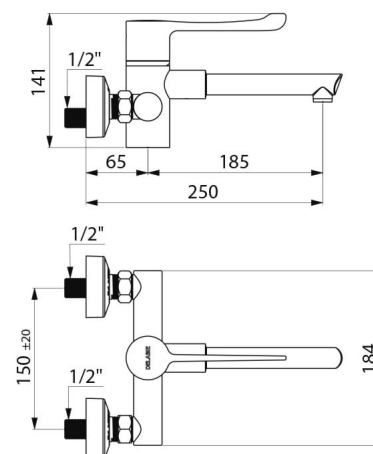

SECURITHERM Thermostatische wastafelmengkraan, muurmodel. Mengkraan geleverd met 1 wegwerpbaar uitloop. Sequentiele thermostatische mengkraan: openen en sluiten op koud water. Geen enkel risico op terugvloeiing tussen warm en koud water. Geen terugslagkleppen op de toevoeren. Mengkraan, muurmodel, geleverd met 1 wegwerpbaar uitloop in recycleerbaar Hostaform®. Anti-verbrandingsveiligheid: automatische sluiting bij onderbreking koud of warm water. Securitouch thermische anti-verbrandingsisolatie. Sequentieel thermostatisch kalkwerend binnenwerk voor debiet en temperatuurregeling. Regelbare temperatuur: van koud water tot 40°C met temperatuurbegrenzing ingesteld op 40°C. Mogelijk een thermische of chemische spoeling uit te voeren. Lichaam en uitloop met gladde binnenkant en beperkte hoeveelheid water. Debiet ingesteld op 7 l/min. Lichaam in messing verchroomd. Bediening zonder manueel contact met hygiënische hendel L.146 mm. Mengkraan met asafstand 150 mm, geleverd met STOP/CHECK koppelingen M1/2" M3/4", aangepast aan de noden van ziekenhuizen. Thermostatische mengkraan uitermate geschikt voor zorginstellingen, ziekenhuizen en klinieken. Sequentiele mengkraan geschikt voor mensen met beperkte mobiliteit. Mengkraan met 30 jaar garantie.

TECHNISCHE EIGENSCHAPPEN

SECURITHERM BIOCLIP sequentiële thermostatische wastafelmengkraan - Ref. H9610

| | |
|-----------------------|--|
| Aansluiting | M1/2" |
| Technologie | SECURITHERM sequentiële mengkraan, Securitouch |
| Hoogte | 141 mm |
| Breedte | 184 mm |
| Lengte van de uitloop | 185 mm |
| Debiet | 7 l/min |
| Temperatuurbegrenzing | Ja |
| Afwerking | Messing verchroomd |