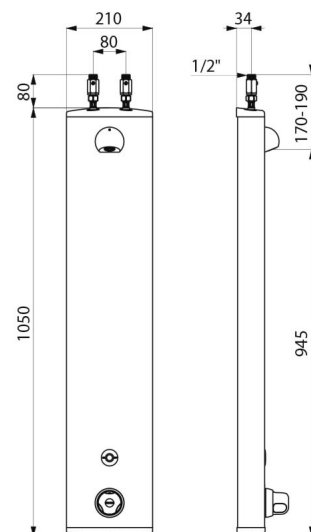

### TECHNISCHE EIGENSCHAPPEN

SECURITHERM douchepaneel - Ref. 792400

Stroomtoevoer	6 V batterij
Aansluiting	M1/2"
Technologie	Elektronisch
Hoogte	1.050 mm
Diepte	65 mm
Breedte	210 mm
Debiet	6 l/min
Temperatuurbegrenzing	Thermostatisch
Afwerking	Aluminium
Standaarden	   