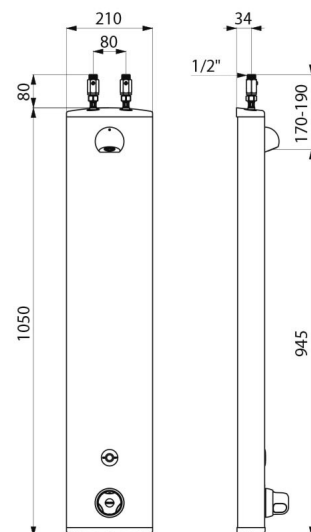

SECURITHERM douchepaneel

Ref. 792400

Thermostatisch elektronisch op batterij

Adviesprijs excl. BTW Benelux 2025 : € 1 301,00

BESCHRIJVING

SECURITHERM douchepaneel - Ref. 792400

Thermostatisch elektronisch douchepaneel:
 Geanodiseerd aluminium paneel voor installatie in opbouw.
 Bovenaansluiting met rechte stopkraantjes M1/2".
 Thermostatische SECURITHERM mengkraan.
 Regelbare temperatuur van koud water tot 38°C met begrenzing op 38°C,
 en tweede begrenzing op 41°C.
 Anti-verbrandingsveiligheid: automatische sluiting bij onderbreking
 van het koud water.
 Met anti "koude douche" functie: automatische sluiting bij onderbreking
 van het warm water.
 Het is mogelijk een thermische spoeling uit te voeren.
 Stroomtoevoer via 223 Lithium 6 V batterij.
 Met infrarood aanwezigheidsdetectie, treedt in werking door detectie
 van de hand op 4 cm.
 Gevraagde of automatische sluiting na ~60 seconden.
 Periodieke spoeling (~60 seconden elke 24 h na laatste gebruik).
 Debiet 6 l/min bij 3 bar aanpasbaar, comfortabele regenstraal.
 Verchromde en vandaalbestendige ROUND douchekop.
 Verborgene bevestigingen.
 Filters en terugslagkleppen.
 Geschikt voor personen met beperkte mobiliteit.
 30 jaar garantie.

TECHNISCHE EIGENSCHAPPEN

SECURITHERM douchepaneel - Ref. 792400

Stroomtoevoer	6 V batterij
Aansluiting	M1/2"
Technologie	Elektronisch
Hoogte	1.050 mm
Diepte	65 mm
Breedte	210 mm
Debiet	6 l/min
Temperatuurbegrenzing	Thermostatisch
Afwerking	Aluminium
Standaarden	   