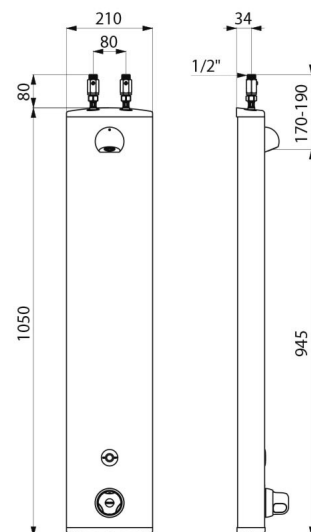

SECURITHERM douchepaneel

Ref. 792400

Thermostatisch elektronisch op batterij

Adviesprijs excl. BTW Benelux 2025 : € 1 301,00

BESCHRIJVING

SECURITHERM douchepaneel - Ref. 792400

Thermostatisch elektronisch douchepaneel:
Geanodiseerd aluminium paneel voor installatie in opbouw.
Bovenaansluiting met rechte stopkraantjes M1/2".
Thermostatische SECURITHERM mengkraan.
Regelbare temperatuur van koud water tot 38°C met begrenzing op 38°C, en tweede begrenzing op 41°C.
Anti-verbrandingsveiligheid: automatische sluiting bij onderbreking van het koud water.
Met anti "koude douche" functie: automatische sluiting bij onderbreking van het warm water.
Het is mogelijk een thermische spoeling uit te voeren.
Stroomtoevoer via 223 Lithium 6 V batterij.
Met infrarood aanwezigheidsdetectie, treedt in werking door detectie van de hand op 4 cm.
Gevraagde of automatische sluiting na ~60 seconden.
Periodieke spoeling (~60 seconden elke 24 h na laatste gebruik).
Debiet 6 l/min bij 3 bar aanpasbaar, comfortabele regenstraal.
Verchromde en vandaalbestendige ROUND douchekop.
Verborgene bevestigingen.
Filters en terugslagkleppen.
Geschikt voor personen met beperkte mobiliteit.
30 jaar garantie.

TECHNISCHE EIGENSCHAPPEN

SECURITHERM douchepaneel - Ref. 792400

Stroomtoevoer	6 V batterij
Aansluiting	M1/2"
Technologie	Elektronisch
Hoogte	1.050 mm
Diepte	65 mm
Breedte	210 mm
Debiet	6 l/min
Temperatuurbegrenzing	Thermostatisch
Afwerking	Aluminium
Standaarden	   