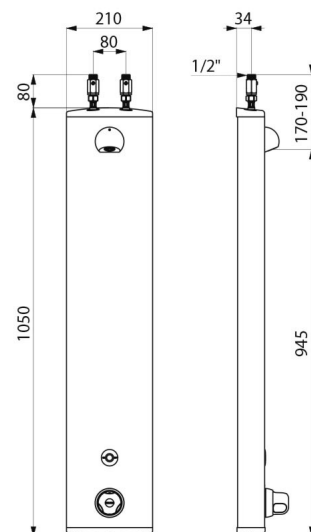

SECURITHERM douchepaneel

Ref. 792400

Thermostatisch elektronisch op batterij

Adviesprijs excl. BTW Benelux 2024 : € 1 263,00

BESCHRIJVING

SECURITHERM douchepaneel - Ref. 792400

Thermostatisch elektronisch douchepaneel:
 Geanodiseerd aluminium paneel voor installatie in opbouw.
 Bovenaansluiting met rechte stopkraantjes M1/2".
 Thermostatische SECURITHERM mengkraan.
 Regelbare temperatuur van koud water tot 38°C met begrenzing op 38°C,
 en tweede begrenzing op 41°C.
 Anti-verbrandingsveiligheid: automatische sluiting bij onderbreking
 van het koud water.
 Met anti "koude douche" functie: automatische sluiting bij onderbreking
 van het warm water.
 Het is mogelijk een thermische spoeling uit te voeren.
 Stroomtoevoer via 223 Lithium 6 V batterij.
 Met infrarood aanwezigheidsdetectie, treedt in werking door detectie
 van de hand op 4 cm.
 Gevraagde of automatische sluiting na ~60 seconden.
 Periodieke spoeling (~60 seconden elke 24 h na laatste gebruik).
 Debiet 6 l/min bij 3 bar aanpasbaar, comfortabele regenstraal.
 Verchromde en vandaalbestendige ROUND douchekop.
 Verborgene bevestigingen.
 Filters en terugslagkleppen.
 Geschikt voor personen met beperkte mobiliteit.
 30 jaar garantie.

TECHNISCHE EIGENSCHAPPEN

SECURITHERM douchepaneel - Ref. 792400

Stroomtoevoer	6 V batterij
Aansluiting	M1/2"
Technologie	Elektronisch
Hoogte	1.050 mm
Diepte	65 mm
Breedte	210 mm
Debiet	6 l/min
Temperatuurbegrenzing	Thermostatisch
Afwerking	Aluminium
Standaarden	   