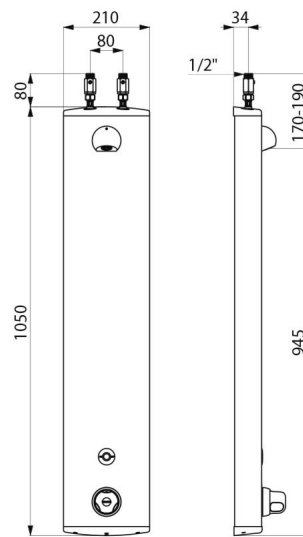

## BESCHRIJVING

SECURITHERM douchepaneel - Ref. 792400

Thermostatisch elektronisch douchepaneel:  
 Geanodiseerd aluminium paneel voor installatie in opbouw.  
 Bovenaansluiting met rechte stopkraantjes M1/2".  
 Thermostatische SECURITHERM mengkraan.  
 Regelbare temperatuur van koud water tot 38°C met begrenzing op 38°C,  
 en tweede begrenzing op 41°C.  
 Anti-verbrandingsveiligheid: automatische sluiting bij onderbreking  
 van het koud water.  
 Met anti "koude douche" functie: automatische sluiting bij onderbreking  
 van het warm water.  
 Het is mogelijk een thermische spoeling uit te voeren.  
 Stroomtoevoer via 223 Lithium 6 V batterij.  
 Met infrarood aanwezigheidsdetectie, treedt in werking door detectie  
 van de hand op 4 cm.  
 Gevraagde of automatische sluiting na ~60 seconden.  
 Periodieke spoeling (~60 seconden elke 24 h na laatste gebruik).  
 Debiet 6 l/min bij 3 bar.  
 Verchromde, vandaalbestendige en kalkwerende ROUND douchekop  
 met automatische debietregeling.  
 Verborgen bevestigingen.  
 Filters en terugslagkleppen.  
 Geschikt voor personen met beperkte mobiliteit.  
 30 jaar garantie.

## TECHNISCHE EIGENSCHAPPEN

SECURITHERM douchepaneel - Ref. 792400

|                       |                |
|-----------------------|----------------|
| Stroomtoevoer         | 6 V batterij   |
| Aansluiting           | M1/2"          |
| Technologie           | Elektronisch   |
| Hoogte                | 1.050 mm       |
| Diepte                | 65 mm          |
| Breedte               | 210 mm         |
| Debiet                | 6 l/min        |
| Temperatuurbegrenzing | Thermostatisch |
| Afwerking             | Aluminium      |