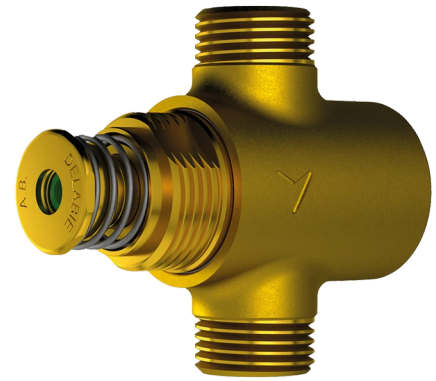

TEMPOSTOP AB

Ref. 747122L

Voor TEMPOSTOP AB

BESCHRIJVING

TEMPOSTOP AB - Ref. 747122L

Antiblokkeer zelsluitende kraan voor TEMPOSTOP AB voor technische ruimten.
Zelfsluiting ~ 7 s

VOORDELEN

Eenvoudig onderhoud

TECHNISCHE EIGENSCHAPPEN

TEMPOSTOP AB - Ref. 747122L

Aansluiting	M 1/2"
-------------	--------

Technologie	Zelfsluitend
-------------	--------------