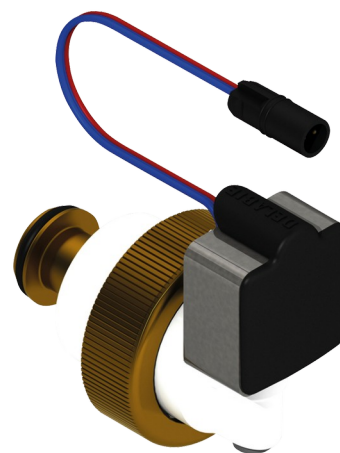

Elektronische module

Ref. 461032Y

Voor TEMPOMATIC WC dubbele bediening

BESCHRIJVING

Elektronische module - Ref. 461032Y

Elektronische module: binnenwerk en elektroventiel.

Dubbele bediening.

Aansluiting: 1" 1/4

Afmetingen: Ø 4

Voor TEMPOMATIC WC dubbele bediening.

VOORDELEN

Dubbele bediening: elektronisch en soepel

Gemakkelijk onderhoud

TECHNISCHE EIGENSCHAPPEN

Elektronische module - Ref. 461032Y

Aansluiting	1" 1/4
-------------	--------

Diameter	Ø 4
----------	-----