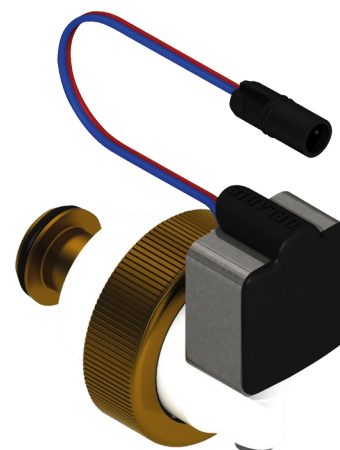

Elektronische module

Ref. 461032Y

Voor TEMPOMATIC WC dubbele bediening

BESCHRIJVING

Elektronische module - Ref. 461032Y

Elektronische module: binnenwerk en elektroventiel.

Dubbele bediening.

Aansluiting: 1" 1/4

Afmetingen: Ø 4

Voor TEMPOMATIC WC dubbele bediening.

VOORDELEN

Dubbele bediening: elektronisch en soepel

Gemakkelijk onderhoud

TECHNISCHE EIGENSCHAPPEN

Elektronische module - Ref. 461032Y

Aansluiting	1" 1/4
-------------	--------

Diameter	Ø 4
----------	-----