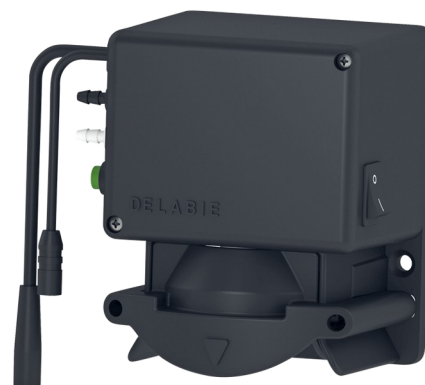

## Elektronische sturing

Ref. 512BC

Voor elektronische zeepverdeler

### BESCHRIJVING

Elektronische sturing - Ref. 512BC

Elektronische sturing voor elektronische zeepverdelers. Compatibel met de DELABIE spiegelkasten en de TEMPOMATIC 4 en BINOPTIC elektronische zeepverdelers. Afmetingen: 144 x 90 x 73 mm.

### TECHNISCHE EIGENSCHAPPEN

Elektronische sturing - Ref. 512BC

Stroomtoevoer	Netspanning 230 V / 50-60 Hz
Technologie	Elektronisch
Hoogte	114 mm
Diepte	73 mm
Breedte	90 mm