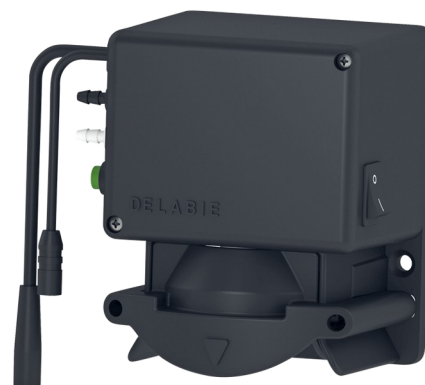

Elektronische sturing

Ref. 512BC

Voor elektronische zeepverdeler

BESCHRIJVING

Elektronische sturing - Ref. 512BC

Elektronische sturing voor elektronische zeepverdelers. Compatibel met de DELABIE spiegelkasten en de TEMPOMATIC 4 en BINOPTIC elektronische zeepverdelers. Afmetingen: 144 x 90 x 73 mm.

VOORDELEN

Stroomtoevoer op netspanning

Vereenvoudigde installatie

TECHNISCHE EIGENSCHAPPEN

Elektronische sturing - Ref. 512BC

Stroomtoevoer	Netspanning 230 V / 50-60 Hz
Technologie	Elektronisch
Hoogte	114 mm
Diepte	73 mm
Breedte	90 mm