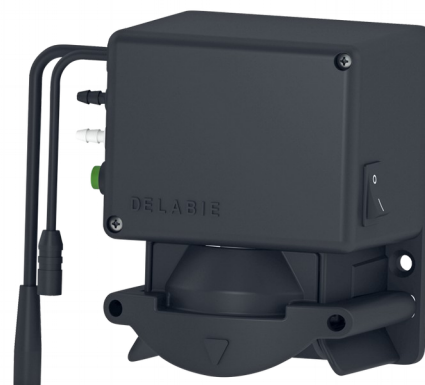

## Elektronische sturing

Ref. 512BC

Voor elektronische zeepverdelers

### BESCHRIJVING

Elektronische sturing - Ref. 512BC

Elektronische sturing voor elektronische zeepverdelers. Compatibel met de DELABIE spiegelkasten en de TEMPOMATIC 4 en BINOPTIC elektronische zeepverdelers. Afmetingen: 144 x 90 x 73 mm.

### TECHNISCHE EIGENSCHAPPEN

Elektronische sturing - Ref. 512BC

Stroomtoevoer	Netspanning 230 V / 50-60 Hz
Technologie	Elektronisch
Hoogte	114 mm
Diepte	73 mm
Breedte	90 mm