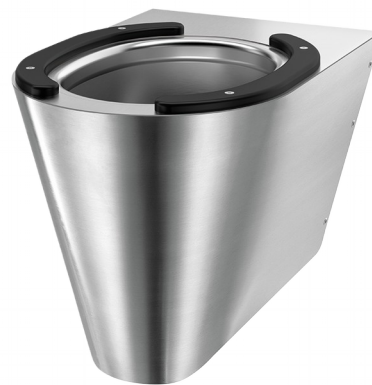

# S21 S hangtoilet met zwarte kussentjes

Ref. 110310PAD

RVS 304 mat gepolijst

## BESCHRIJVING

S21 S hangtoilet met zwarte kussentjes - Ref. 110310PAD

Hangtoilet, 360 x 350 x 535 mm.  
 Kan geplaatst worden op elk standaard voorwandsysteem, beschikbaar in de markt.  
 Elegant en strak design.  
 Bacteriostatisch RVS 304.  
 Mat gepolijste afwerking.  
 Dikte rvs: 1,5 mm.  
 Geperste kom, zonder lasnaden, voor een eenvoudig onderhoud en een betere hygiëne.  
 De binnenkant van de kom is gepolijst en de randen zijn afgerond voor een gemakkelijke reiniging.  
 Met spoelrand.  
 Horizontale toevoer Ø 55 mm.  
 Horizontale afvoer Ø 100 mm.  
 Waterbesparing: efficiënte werking met 4 liter water of meer.  
 Toilet met gesloten onderkant.  
 Geleverd met zelfklevende kussentjes aan het toilet.  
 Snel en eenvoudig te plaatsen: monteren via de voorkant dankzij de bevestigingsplaat in rvs.  
 Geleverd met bevestigingsplaat en 6 anti-diefstal schroeven TORX.  
 CE markering. Conform de norm EN 997 voor een spoeling van 4 liter.  
 Gewicht: 11 kg.  
 30 jaar garantie.

## VOORDELEN

Bacteriostatisch RVS 304

De binnenkant van de kom is gepolijst

## TECHNISCHE EIGENSCHAPPEN

S21 S hangtoilet met zwarte kussentjes - Ref. 110310PAD

Hoogte	350 mm
Lengte	535 mm
Breedte	360 mm
Dikte	1,5 mm
Afwerking	RVS 304 mat gepolijst
Standaarden	
Waarborg	