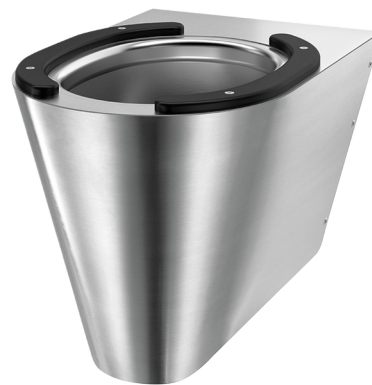

S21 S hangtoilet met zwarte kussentjes

Ref. 110310PAD

RVS 304 mat gepolijst

BESCHRIJVING

S21 S hangtoilet met zwarte kussentjes - Ref. 110310PAD

Hangtoilet, 360 x 350 x 535 mm.

Kan geplaatst worden op elk standaard voorwandsysteem, beschikbaar in de markt.

Elegant en strak design.

Bacteriostatisch RVS 304.

Mat gepolijste afwerking.

Dikte rvs: 1,5 mm.

Geperste kom, zonder lasnaden, voor een eenvoudig onderhoud en een betere hygiëne.

De binnenkant van de kom is gepolijst en de randen zijn afgerond voor een gemakkelijke reiniging.

Met spoelrand.

Horizontale toevoer Ø 55 mm.

Horizontale afvoer Ø 100 mm.

Waterbesparing: efficiënte werking met 4 liter water of meer.

Toilet met gesloten onderkant.

Geleverd met zelfklevende kussentjes aan het toilet.

Gewicht: 11 kg.

30 jaar garantie.

VOORDELEN

Bacteriostatisch RVS 304

De binnenkant van de kom is gepolijst

TECHNISCHE EIGENSCHAPPEN

S21 S hangtoilet met zwarte kussentjes - Ref. 110310PAD

Hoogte	350 mm
Lengte	535 mm
Breedte	360 mm
Dikte	1,5 mm
Afwerking	RVS 304 mat gepolijst
Standaarden	
Waarborg	