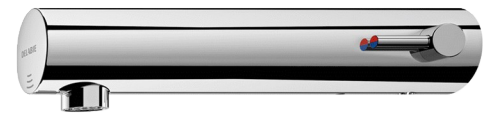

## elektronische wastafelmengkraan

Ref. 499416

Batterijen, wandmodel

### BESCHRIJVING

TEMPOMATIC MIX 5 elektronische wastafelmengkraan - Ref. 499416

Elektronische wastafelmengkraan, voor installatie in technische ruimte: Stroomtoevoer op batterijen CR123 Lithium 6 V.

Antistagnatie elektroventiel en elektronische module geïntegreerd.

Debiet ingesteld op 3 l/min bij 3 bar, aanpasbaar tussen 1,4 en 6 l/min.

Kalkwerende straalbreker.

Periodieke spoeling (~60 seconden elke 24 h na laatste gebruik).

Aanwezigheidsdetectie met actieve infrarood technologie, geoptimaliseerd aan het uiteinde van de uitloop.

Lichaam in verchroomd metaal.

Antiblokkeerveiligheid in stromende toestand.

Temperatuurregeling met regelbare temperatuurbegrenzing.

Geschikt voor personen met beperkte mobiliteit.

30 jaar garantie.