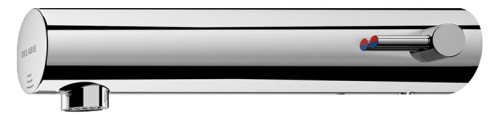

TEMPOMATIC MIX 5

elektronische wastafelmengkraan

Ref. 499410

Netspanning, inbouw, wandmodel

BESCHRIJVING

TEMPOMATIC MIX 5 elektronische wastafelmengkraan - Ref. 499410

Elektronische wastafelmengkraan, voor installatie in technische ruimte:
Stroomtoevoer op netspanning 230/6 V.

Antistagnatie elektroventiel en elektronische module geïntegreerd.

Debiet ingesteld op 3 l/min bij 3 bar, aanpasbaar tussen 1,4 en 6 l/min.

Kalkwerende straalbreker.

Periodieke spoeling (~60 seconden elke 24 h na laatste gebruik).

Aanwezigheidsdetectie met actieve infrarood technologie, geoptimaliseerd aan het uiteinde van de uitloop.

Lichaam in verchroomd metaal.

Antiblokkeerveiligheid in stromende toestand.

Temperatuurregeling met regelbare temperatuurbegrenzing.

Geschikt voor personen met beperkte mobiliteit.

30 jaar garantie.

TECHNISCHE EIGENSCHAPPEN

TEMPOMATIC MIX 5 elektronische wastafelmengkraan - Ref. 499410

Stroomtoevoer	Netspanning 230/12 V
Aansluiting	3/8"
Technologie	Elektronisch
Lengte van de uitloop	180 mm
Debiet	3 l/min
Afwerking	Verchroomd metaal
Waarborg	