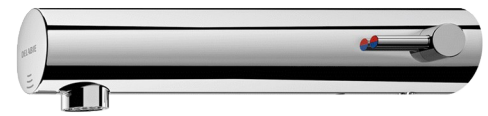

TEMPOMATIC MIX 5

elektronische wastafelmengkraan

Ref. 499410

Netspanning, inbouw, wandmodel

BESCHRIJVING

TEMPOMATIC MIX 5 elektronische wastafelmengkraan - Ref. 499410

Elektronische wastafelmengkraan, voor installatie in technische ruimte:
Stroomtoevoer op netspanning 230/6 V.

Antistagnatie elektroventiel en elektronische module geïntegreerd.

Debiet ingesteld op 3 l/min bij 3 bar, aanpasbaar tussen 1,4 en 6 l/min.

Kalkwerende straalbreker.

Periodieke spoeling (~60 seconden elke 24 h na laatste gebruik).

Aanwezigheidsdetectie met actieve infrarood technologie, geoptimaliseerd aan het uiteinde van de uitloop.

Lichaam in verchroomd metaal.

Antiblokkeerveiligheid in stromende toestand.

Temperatuurregeling met regelbare temperatuurbegrenzing.

Geschikt voor personen met beperkte mobiliteit.

30 jaar garantie.

TECHNISCHE EIGENSCHAPPEN

TEMPOMATIC MIX 5 elektronische wastafelmengkraan - Ref. 499410

Stroomtoevoer	Netspanning 230/12 V
Aansluiting	3/8"
Technologie	Elektronisch
Lengte van de uitloop	180 mm
Debiet	3 l/min
Afwerking	Verchroomd metaal
Waarborg	