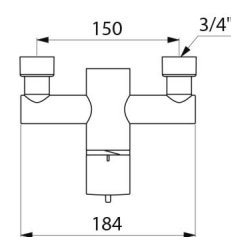

## TECHNISCHE EIGENSCHAPPEN

**SECURITHERM sequentiële thermostatische douchemengkraan - Ref. 9630**

Technologie	SECURITHERM sequentiële thermostatische mengkraan
Lengte	184 mm
Debiet	9 l/min bij 3 bar
Temperatuurbegrenzing	JA
Afwerking	Verchroomd messing
Standaarden	     
Waarborg	