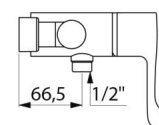

## TECHNISCHE EIGENSCHAPPEN

**SECURITHERM sequentiële thermostatische douchemengkraan - Ref. 9630**

Technologie	SECURITHERM sequentiële thermostatische mengkraan
Lengte	184 mm
Debiet	9 l/min bij 3 bar
Temperatuurbegrenzing	JA
Afwerking	Verchroomd messing
Standaarden	     
Waarborg	