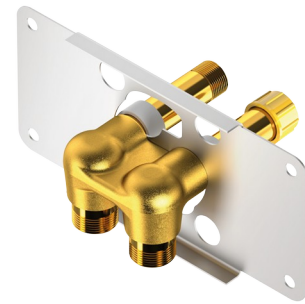

# Inbouw aansluitstuk voor SPORTING 2 SECURITHERM

Ref. 714612

Voor SPORTING 2 SECURITHERM 7op batterijen of zelfsluitend - set 1/2

## BESCHRIJVING

**Inbouw aansluitstuk voor SPORTING 2 SECURITHERM - Ref. 714612**

Inbouw aansluitstuk, set 1/2:

Compact aansluitstuk voor SPORTING 2 SECURITHERM douchepaneel op batterijen of zelfsluitend.

Boven- of onderaansluiting.

Geleverd met voorgemonteerde afdichtingsdoppen om de druktest te vereenvoudigen.

Vereenvoudigde installatie van de bevestigingsplaat: het bajonetsysteem zorgt ervoor dat de onderdelen op hun plaats gehouden worden.

Bevestiging d.m.v. een schroef of profielverbindingstang.

Moduleerbare installatie (rails, volle muur):

- Installatie op rails (met of zonder tussenringen): geschikt voor muren van 24 tot 68 mm (rekening houdend met de minimum inbouwdiepte van 48 mm).