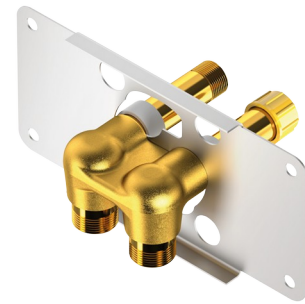

# Inbouw aansluitstuk voor SPORTING 2 SECURITHERM

Ref. 714012

Voor SPORTING 2 SECURITHERM op netspanning - Set 1/2

## BESCHRIJVING

**Inbouw aansluitstuk voor SPORTING 2 SECURITHERM - Ref. 714012**

Inbouw aansluitstuk, set 1/2:

Compact aansluitstuk voor SPORTING 2 SECURITHERM douchepaneel op netspanning.

Boven- of onderaansluiting.

Geleverd met voorgemonteerde afdichtingsdoppen om de druktest te vereenvoudigen.

Vereenvoudigde installatie van de bevestigingsplaat: het bajonetsysteem zorgt ervoor dat de onderdelen op hun plaats gehouden worden.

Bevestiging d.m.v. een schroef of profielverbindingstang.

Moduleerbare installatie (rails, volle muur):

- Installatie op rails (met of zonder tussenringen): geschikt voor muren van 24 tot 68 mm (rekening houdend met de minimum inbouwdiepte van 48 mm).