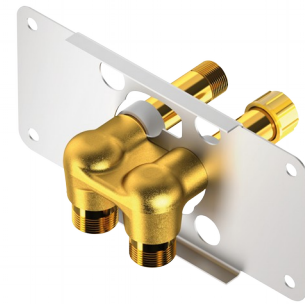

# Inbouw aansluitstuk voor SPORTING 2 SECURITHERM

Ref. 714012

Voor SPORTING 2 SECURITHERM op netspanning - Set 1/2

## BESCHRIJVING

**Inbouw aansluitstuk voor SPORTING 2 SECURITHERM - Ref. 714012**

Inbouw aansluitstuk, set 1/2:

Compact aansluitstuk voor SPORTING 2 SECURITHERM douchepaneel op netspanning.

Boven- of onderaansluiting.

Geleverd met voorgemonteerde afdichtingsdoppen om de druktest te vereenvoudigen.

Vereenvoudigde installatie van de bevestigingsplaat: het bajonetsysteem zorgt ervoor dat de onderdelen op hun plaats gehouden worden.

Bevestiging d.m.v. een schroef of profielverbindingstang.

Moduleerbare installatie (rails, volle muur):

- Installatie op rails (met of zonder tussenringen): geschikt voor muren van 24 tot 68 mm (rekening houdend met de minimum inbouwdiepte van 48 mm).