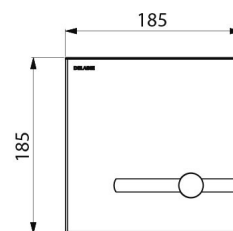

Stroomtoevoer	Batterijen 6 V
Aansluiting	F3/4"
Technologie	Elektronisch of zelfsluitend
Lengte	186 mm
Breedte	186 mm
Afwerking	Mat zwart rvs

Waarborg