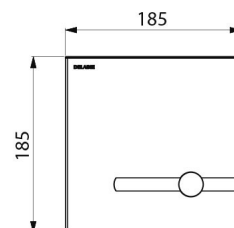

Stroomtoevoer	Batterijen 6 V
Aansluiting	F3/4"
Technologie	Elektronisch of zelfsluitend
Lengte	186 mm
Breedte	186 mm
Afwerking	Mat zwart rvs

Waarborg