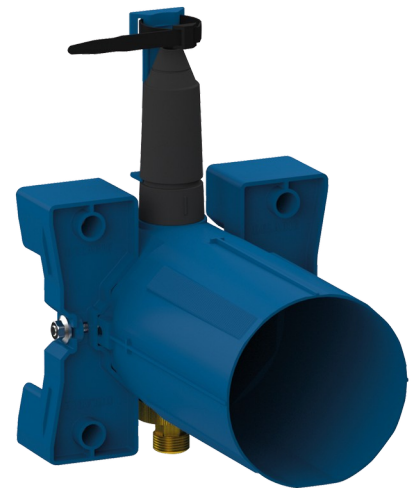

Inbouwdoos TEMPOMATIC 4 douche

Ref. 443PBOX

Batterijen, set 1/2

BESCHRIJVING

Inbouwdoos TEMPOMATIC 4 douche - Ref. 443PBOX

Waterdichte inbouwdoos voor TEMPOMATIC 4 douche, set 1/2:
Kraag met dichtingsring.
Hydraulische aansluiting langs de buitenkant en onderhoud langs de voorkant.
Moduleerbare installatie (rails, volle muur, paneel).
Geschikt voor muren van 10 tot 120 mm (rekening houdend met de minimum inbouwdiepte van 93 mm).
Stopkraan en debietregeling, filter, terugslagklep en elektroventiel geïntegreerd en toegankelijk langs de voorkant.
Levering in 2 sets: veilige spoeling van het waternet, zonder gevoelige onderdelen.
30 jaar garantie.
Te bestellen met de bedieningsplaat referentie 443218.

TECHNISCHE EIGENSCHAPPEN

Inbouwdoos TEMPOMATIC 4 douche - Ref. 443PBOX

| | |
|-------------|---|
| Aansluiting | 1/2" |
| Technologie | Elektronisch |
| Diepte | 10 - 120 mm |
| Breedte | 170 |
| Standaarden | ACS |
| Waarborg |  |

VOORDELEN

-  Installatie ingebouwd in de muur
-  Aanpasbare en moduleerbare waterdichte inbouwdoos
-  Mechanisme getest op meer dan 500.000 handelingen
-  100% waterdichte inbouwdoos