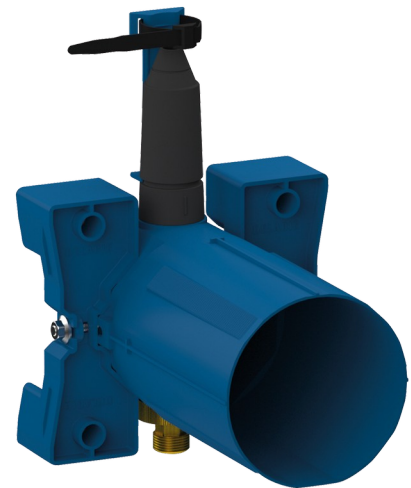

Inbouwdoos TEMPOMATIC 4 douche

Ref. 443PBOX

Batterijen, set 1/2

BESCHRIJVING

Inbouwdoos TEMPOMATIC 4 douche - Ref. 443PBOX

Waterdichte inbouwdoos voor TEMPOMATIC 4 douche, set 1/2:
Kraag met dichtingsring.
Hydraulische aansluiting langs de buitenkant en onderhoud langs de voorkant.
Moduleerbare installatie (rails, volle muur, paneel).
Geschikt voor muren van 10 tot 120 mm (rekening houdend met de minimum inbouwdiepte van 93 mm).
Stopkraan en debietregeling, filter, terugslagklep en elektroventiel geïntegreerd en toegankelijk langs de voorkant.
Levering in 2 sets: veilige spoeling van het waternet, zonder gevoelige onderdelen.
30 jaar garantie.
Te bestellen met de bedieningsplaat referentie 443218.

TECHNISCHE EIGENSCHAPPEN

Inbouwdoos TEMPOMATIC 4 douche - Ref. 443PBOX

Aansluiting	1/2"
Technologie	Elektronisch
Diepte	10 - 120 mm
Breedte	170
Standaarden	ACS
Waarborg	

VOORDELEN

-  Installatie ingebouwd in de muur
-  Aanpasbare en moduleerbare waterdichte inbouwdoos
-  Mechanisme getest op meer dan 500.000 handelingen
-  100% waterdichte inbouwdoos