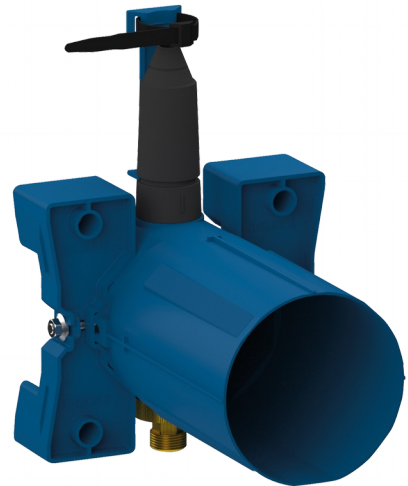

# Inbouwdoo*s* TEMPOMATIC 4 douche

Ref. 443PBOX

Batterijen, set 1/2

## BESCHRIJVING

Inbouwdoo*s* TEMPOMATIC 4 douche - Ref. 443PBOX

Waterdichte inbouwdoo*s* voor TEMPOMATIC 4 douche, set 1/2:  
Kraag met dichtingsring.  
Hydraulische aansluiting langs de buitenkant en onderhoud langs de voorkant.  
Moduleerbare installatie (rails, volle muur, paneel).  
Geschikt voor muren van 10 tot 120 mm (rekening houdend met de minimum inbouwdiepte van 93 mm).  
Stopkraan en debietregeling, filter, terugslagklep en elektroventiel geïntegreerd en toegankelijk langs de voorkant.  
Levering in 2 sets: veilige spoeling van het waternet, zonder gevoelige onderdelen.  
30 jaar garantie.  
Te bestellen met de bedieningsplaat referentie 443218.

## VOORDELEN

-  Installatie ingebouwd in de muur
-  Aanpasbare en moduleerbare waterdichte inbouwdoo*s*
-  Mechanisme getest op meer dan 500.000 handelingen
-  100% waterdichte inbouwdoo*s*

## TECHNISCHE EIGENSCHAPPEN

Inbouwdoo*s* TEMPOMATIC 4 douche - Ref. 443PBOX

Aansluiting	1/2"
Technologie	Elektronisch
Diepte	10 - 120 mm
Breedte	170
Standaarden	ACS
Waarborg	