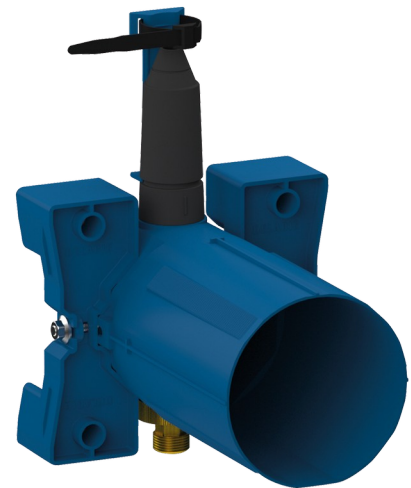

Inbouwdoos TEMPOMATIC 4 douche

Ref. 443PBOX

Batterijen, set 1/2

BESCHRIJVING

Inbouwdoos TEMPOMATIC 4 douche - Ref. 443PBOX

Waterdichte inbouwdoos voor TEMPOMATIC 4 douche, set 1/2: Kraag met dichtingsring.
 Hydraulische aansluiting langs de buitenkant en onderhoud langs de voorkant.
 Moduleerbare installatie (rails, volle muur, paneel).
 Geschikt voor muren van 10 tot 120 mm (rekening houdend met de minimum inbouwdiepte van 93 mm).
 Stopkraan en debietregeling, filter, terugslagklep en elektroventiel geïntegreerd en toegankelijk langs de voorkant.
 Levering in 2 sets: veilige spoeling van het waternet, zonder gevoelige onderdelen.
 30 jaar garantie.
 Te bestellen met de bedieningsplaat referentie 443218.

TECHNISCHE EIGENSCHAPPEN

Inbouwdoos TEMPOMATIC 4 douche - Ref. 443PBOX

Aansluiting	1/2"
Technologie	Elektronisch
Diepte	10 - 120 mm
Breedte	170
Standaarden	ACS
Waarborg	

VOORDELEN

-  Installatie ingebouwd in de muur
-  Aanpasbare en moduleerbare waterdichte inbouwdoos
-  Mechanisme getest op meer dan 500.000 handelingen
-  100% waterdichte inbouwdoos