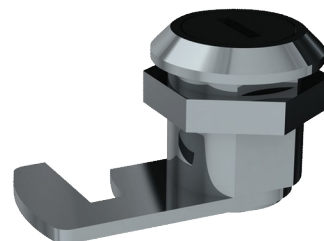

Slot met sleutel

Ref. SER5102V

Voor spiegelkast

BESCHRIJVING

Slot met sleutel - Ref. SER5102V

Slot met DELABIE sleutel voor spiegelkasten.
Geschikt voor alle spiegelkasten.
Afmetingen: 26 x 41,65 mm , Ø 23,3.

VOORDELEN

Universele verwisselbare sleutel

TECHNISCHE EIGENSCHAPPEN

Slot met sleutel - Ref. SER5102V

Diepte	26 mm
Breedte	41,65 mm
Diameter	Ø 23,3