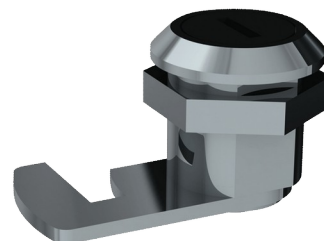

Slot met sleutel

Ref. SER5102V

Voor spiegelkast

BESCHRIJVING

Slot met sleutel - Ref. [SER5102V](#)

Slot met DELABIE sleutel voor spiegelkasten.
Geschikt voor alle spiegelkasten.
Afmetingen: 26 x 41,65 mm , Ø 23,3.

VOORDELEN

Universele verwisselbare sleutel

TECHNISCHE EIGENSCHAPPEN

Slot met sleutel - Ref. [SER5102V](#)

Diepte	26 mm
Breedte	41,65 mm
Diameter	Ø 23,3