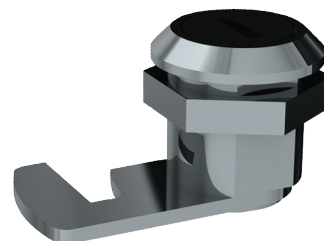

## Slot met sleutel

Ref. SER5102V

Voor spiegelkast

### BESCHRIJVING

Slot met sleutel - Ref. SER5102V

Slot met DELABIE sleutel voor spiegelkasten.  
Geschikt voor alle spiegelkasten.  
Afmetingen: 26 x 41,65 mm , Ø 23,3.

### TECHNISCHE EIGENSCHAPPEN

Slot met sleutel - Ref. SER5102V

Diepte	26 mm
Breedte	41,65 mm
Diameter	Ø 23,3