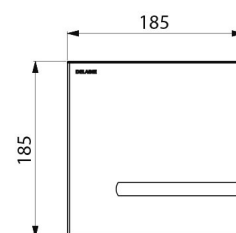

## TECHNISCHE EIGENSCHAPPEN

TEMPOMATIC Connect bedieningsplaat voor WC - Ref. 465000

Stroomtoevoer	Netspanning 230/6 V
Aansluiting	F3/4"
Technologie	Elektronisch
Lengte	186 mm
Breedte	186 mm
Afwerking	Mat rvs