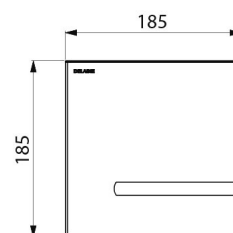

## TECHNISCHE EIGENSCHAPPEN

**TEMPOMATIC Connect bedieningsplaat voor WC - Ref. 465000**

Stroomtoevoer	Netspanning 230/6 V
Aansluiting	F3/4"
Technologie	Elektronisch
Lengte	186 mm
Breedte	186 mm
Afwerking	Mat rvs