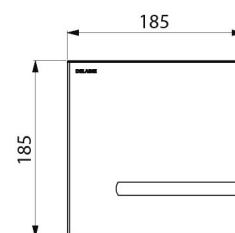

Stroomtoevoer	Netspanning 230/6 V
Aansluiting	F3/4"
Technologie	Elektronisch
Lengte	186 mm
Breedte	186 mm
Afwerking	Mat rvs

Waarborg