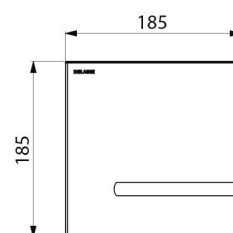

## TECHNISCHE EIGENSCHAPPEN

**TEMPOMATIC Connect bedieningsplaat voor WC - Ref. 465000**

|               |                     |
|---------------|---------------------|
| Stroomtoevoer | Netspanning 230/6 V |
| Aansluiting   | F3/4"               |
| Technologie   | Elektronisch        |
| Lengte        | 186 mm              |
| Breedte       | 186 mm              |
| Afwerking     | Mat rvs             |