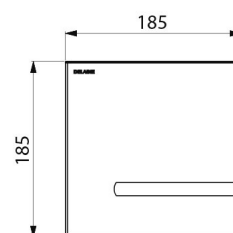

## TECHNISCHE EIGENSCHAPPEN

TEMPOMATIC Connect bedieningsplaat voor WC - Ref. 465000

Stroomtoevoer	Netspanning 230/6 V
Aansluiting	F3/4"
Technologie	Elektronisch
Lengte	186 mm
Breedte	186 mm
Afwerking	Mat rvs