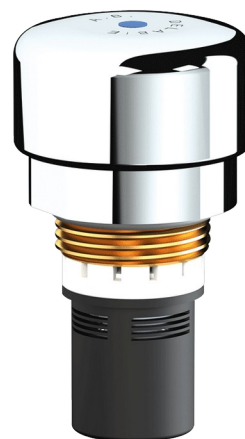

Zelfsluitend binnenwerk

Ref. 743908

Voor TEMPOSTOP 2 en TEMPOMIX 2 wastafel

BESCHRIJVING

Zelfsluitend binnenwerk - Ref. 743908

Zelfsluitend binnenwerk voor TEMPOSTOP 2 en TEMPOMIX 2 wastafel.
Zelfsluiting na ~7 s.
Antiblokkeerveiligheid AB.

VOORDELEN

Gemakkelijk onderhoud

TECHNISCHE EIGENSCHAPPEN

Zelfsluitend binnenwerk - Ref. 743908

Aansluiting	M3/4"
Technologie	Zelfsluitend
Hoogte	39 mm + 30 mm
Diameter	Ø 40
Standaarden	