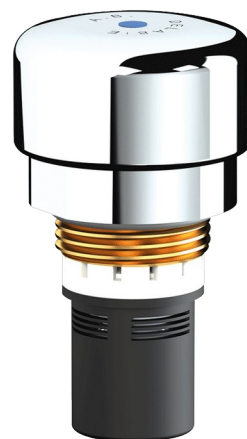

## Zelfsluitend binnenwerk

Ref. 743908

Voor TEMPOSTOP 2 en TEMPOMIX 2 wastafel

### BESCHRIJVING

Zelfsluitend binnenwerk - Ref. 743908

Zelfsluitend binnenwerk voor TEMPOSTOP 2 en TEMPOMIX 2 wastafel.  
Zelfsluiting na ~7 s.  
Antiblokkeerveiligheid AB.

### TECHNISCHE EIGENSCHAPPEN

Zelfsluitend binnenwerk - Ref. 743908

Aansluiting	M3/4"
Technologie	Zelfsluitend
Hoogte	39 mm + 30 mm
Diameter	Ø 40
Standaarden	