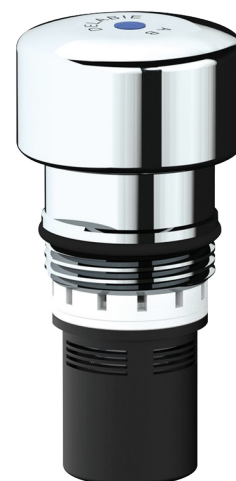

Zelfsluitend binnenwerk

Ref. 743105

Voor TEMPOSTOP wastafel/urinoir

BESCHRIJVING

Zelfsluitend binnenwerk - Ref. 743105

Zelfsluitend binnenwerk voor TEMPOSTOP wastafel/urinoir.
Zelfsluiting na ~7 s.

VOORDELEN

Gemakkelijk onderhoud

TECHNISCHE EIGENSCHAPPEN

Zelfsluitend binnenwerk - Ref. 743105

Aansluiting	M3/4"
Technologie	Zelfsluitend
Hoogte	39 mm + 31 mm
Diameter	Ø 35
Standaarden	