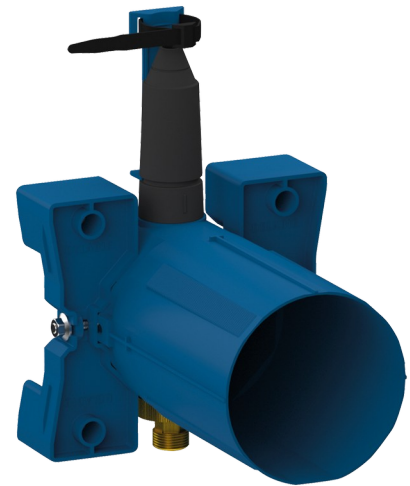

Inbouwdoos TEMPOSOFT 2 douche

Ref. 748BOX

Zelfsluitend, set 1/2

BESCHRIJVING

Inbouwdoos TEMPOSOFT 2 douche - Ref. 748BOX

Waterdichte inbouwdoos voor TEMPOSOFT 2 douche, set 1/2:
 Kraag met dichtingsring.
 Hydraulische aansluiting langs de buitenkant en onderhoud langs de voorkant.
 Moduleerbare installatie (rails, volle muur, paneel).
 Geschikt voor muren van 10 tot 120 mm (rekening houdend met de minimum inbouwdiepte van 93 mm).
 Stopkraan en debietregeling, filter, terugslagklep en en elektroventiel geïntegreerd en toegankelijk langs de voorkant.
 Levering in 2 sets: veilige spoeling van het waternet, zonder gevoelig onderdeel.
 30 jaar garantie.
 Te bestellen met de bedieningsplaat ref. 748218 of de doucheset ref. 748219.

TECHNISCHE EIGENSCHAPPEN

Inbouwdoos TEMPOSOFT 2 douche - Ref. 748BOX

Aansluiting	1/2"
Technologie	Zelfsluitend
Diepte	10 - 120 mm
Breedte	170 mm
Waarborg	

VOORDELEN

-  Installatie ingebouwd in de muur
-  Aanpasbare en moduleerbare waterdichte inbouwdoos
-  Mechanisme getest op meer dan 500.000 handelingen
-  100% waterdichte inbouwdoos