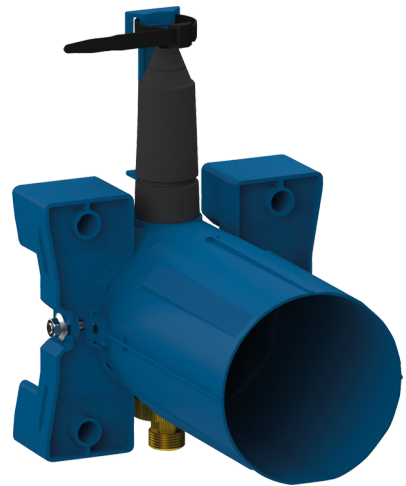

Inbouwdoos TEMPOSOFT 2 douche

Ref. 748BOX

Zelfsluitend, set 1/2

BESCHRIJVING

Inbouwdoos TEMPOSOFT 2 douche - Ref. 748BOX

Waterdichte inbouwdoos voor TEMPOSOFT 2 douche, set 1/2: Kraag met dichtingsring.
 Hydraulische aansluiting langs de buitenkant en onderhoud langs de voorkant.
 Moduleerbare installatie (rails, volle muur, paneel).
 Geschikt voor muren van 10 tot 120 mm (rekening houdend met de minimum inbouwdiepte van 93 mm).
 Stopkraan en debietregeling, filter, terugslagklep en en elektroventiel geïntegreerd en toegankelijk langs de voorkant.
 Levering in 2 sets: veilige spoeling van het waternet, zonder gevoelig onderdeel.
 30 jaar garantie.
 Te bestellen met de bedieningsplaat ref. 748218 of de doucheset ref. 748219.

VOORDELEN

-  Installatie ingebouwd in de muur
-  Aanpasbare en moduleerbare waterdichte inbouwdoos
-  Mechanisme getest op meer dan 500.000 handelingen
-  100% waterdichte inbouwdoos

TECHNISCHE EIGENSCHAPPEN

Inbouwdoos TEMPOSOFT 2 douche - Ref. 748BOX

Aansluiting	1/2"
Technologie	Zelfsluitend
Diepte	10 - 120 mm
Breedte	170 mm
Waarborg	