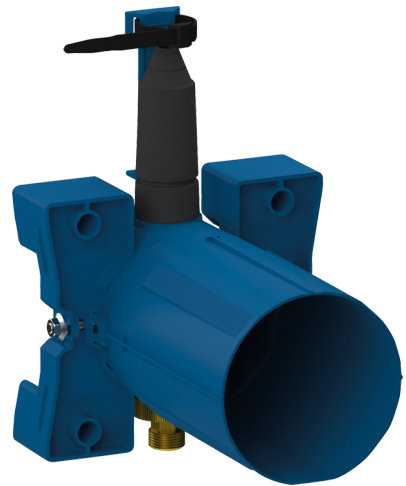

# Inbouwdoos TEMPOSOFT 2 douche

Ref. 748BOX

Zelfsluitend, set 1/2

## BESCHRIJVING

**Inbouwdoos TEMPOSOFT 2 douche - Ref. 748BOX**

Waterdichte inbouwdoos voor TEMPOSOFT 2 douche, set 1/2:  
 Kraag met dichtingsring.  
 Hydraulische aansluiting langs de buitenkant en onderhoud langs de voorkant.  
 Moduleerbare installatie (rails, volle muur, paneel).  
 Geschikt voor muren van 10 tot 120 mm (rekening houdend met de minimum inbouwdiepte van 93 mm).  
 Stopkraan en debietregeling, filter, terugslagklep en en elektroventiel geïntegreerd en toegankelijk langs de voorkant.  
 Levering in 2 sets: veilige spoeling van het waternet, zonder gevoelig onderdeel.  
 30 jaar garantie.  
 Te bestellen met de bedieningsplaat ref. 748218 of de doucheset ref. 748219.

## VOORDELEN

-  Installatie ingebouwd in de muur
-  Aanpasbare en moduleerbare waterdichte inbouwdoos
-  Mechanisme getest op meer dan 500.000 handelingen
-  100% waterdichte inbouwdoos

## TECHNISCHE EIGENSCHAPPEN

**Inbouwdoos TEMPOSOFT 2 douche - Ref. 748BOX**

Aansluiting	1/2"
Technologie	Zelfsluitend
Diepte	10 - 120 mm
Breedte	170 mm
Waarborg	