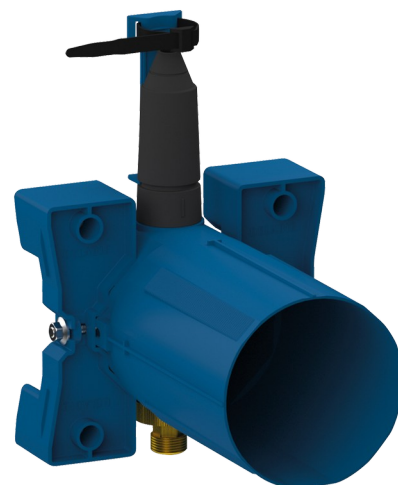

Inbouwdoos TEMPOSOFT 2 douche

Ref. 748BOX

Zelfsluitend, set 1/2

BESCHRIJVING

Inbouwdoos TEMPOSOFT 2 douche - Ref. 748BOX

Waterdichte inbouwdoos voor TEMPOSOFT 2 douche, set 1/2: Kraag met dichtingsring.
 Hydraulische aansluiting langs de buitenkant en onderhoud langs de voorkant.
 Moduleerbare installatie (rails, volle muur, paneel).
 Geschikt voor muren van 10 tot 120 mm (rekening houdend met de minimum inbouwdiepte van 93 mm).
 Stopkraan en debietregeling, filter, terugslagklep en en elektroventiel geïntegreerd en toegankelijk langs de voorkant.
 Levering in 2 sets: veilige spoeling van het waternet, zonder gevoelig onderdeel.
 30 jaar garantie.
 Te bestellen met de bedieningsplaat ref. 748218 of de doucheset ref. 748219.

TECHNISCHE EIGENSCHAPPEN

Inbouwdoos TEMPOSOFT 2 douche - Ref. 748BOX

Aansluiting	1/2"
Technologie	Zelfsluitend
Diepte	10 - 120 mm
Breedte	170 mm
Waarborg	

VOORDELEN

-  Installatie ingebouwd in de muur
-  Aanpasbare en moduleerbare waterdichte inbouwdoos
-  Mechanisme getest op meer dan 500.000 handelingen
-  100% waterdichte inbouwdoos