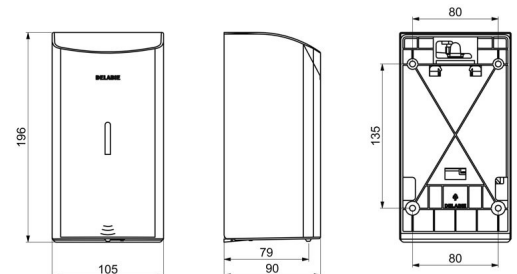

Elektronische verdeler voor vloeibare zeep.
 Verdeler voor vloeibare zeep of hydroalcoholische gel.
 Vandalbestendig model met slot en standaard DELABIE sleutel.
 Geen manueel contact nodig: automatische detectie van de handen d.m.v. infrarood oog (detectieafstand is regelbaar).
 Afdekplaat in bacteriostatisch rvs 304.
 Uit één stuk gevormde afdekplaat, voor een gemakkelijk onderhoud en een betere hygiëne.
 Besparende doseerpomp: dosis van 0,8 ml (regelbaar tot 7 doses per detectie).
 Werking mogelijk in anti-verstopping modus.
 Automatische zeepverdeler: stroomtoevoer via 6 meegeleverde batterijen AA - 1,5 V (DC9V) geïntegreerd in het lichaam van de zeepverdeler.
 Verklikkerlichtje geeft zwakke batterij aan.
 Reservoir met brede opening: gemakkelijk te vullen d.m.v. grote bidons.
 Venster voor niveaucontrole.
 Uitvoering in wit geëpoxeerd RVS 304.
 Dikte rvs: 1 mm.
 Inhoud: 0,5 liter.
 Afmetingen : 90 x 105 x 196 mm.
 Voor vloeibare plantaardige zeep met maximale viscositeit: 3 000 mPa.s.
 Compatibel met hydro-alcoholische gel.
 CE markering.
 Automatische zeepdispenser met 30 jaar garantie.

Stroomtoevoer	6 AA batterijen
Technologie	Infrarood detectie
Hoogte	196 mm
Diepte	90 mm
Breedte	105 mm
Volume	Reservoir 0,5 liter
Dikte	1 mm
Afwerking	Wit geëpoxeerd RVS 304

Standaarden

Waarborg

Herstelgarantie